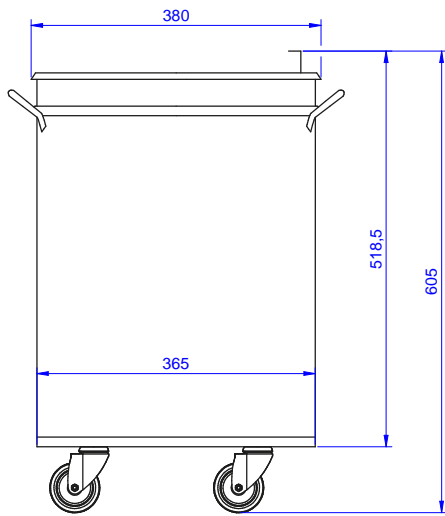

Lateral

Alzado