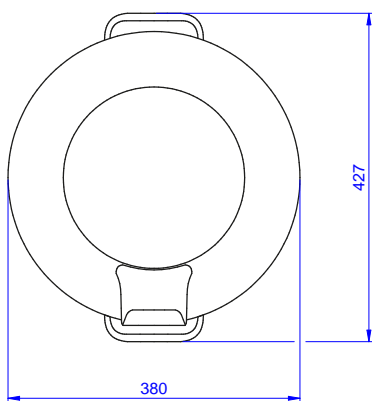

Cubo de basura portátil de 50 litros de acero inoxidable con tapa

Descripción

Artículo No. _____

Fabricada en acero inoxidable AISI 304. 2 asas. Tapa extraíble con asa.

Características técnicas

- Robustez, estabilidad y fiabilidad de la mesa exactamente comprobadas.
- Tapa extraíble con dos asas para facilitar las operaciones.

Info

Dimensiones externas,
ancho

132926 (NCVR50) 380 mm

Dimensiones externas,
fondo

427 mm

Dimensiones externas, alto 605 mm